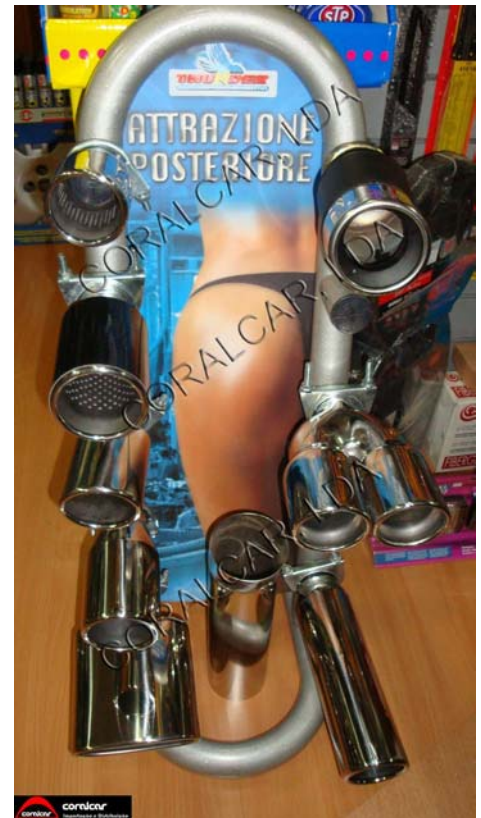

TERMINAIS ESCAPE AÇO INOX

**TUBO APLICADOR
63 / 51ø**

Ref. NAD53301

Incluído em todas os terminais.

**Tipo Porsche
Turbo**

Esquerda e Direita

Ref.

**CORALCAR - SOC. REPRES. IMPORT. AUTO, LDA.
R. DE RECAREI, 170-178 - 4465 LEÇA DO BALIO - PORTUGAL**