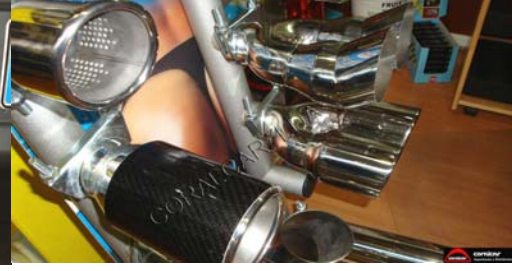

# TERMINAIS ESCAPE AÇO INOX

**TUBO APLICADOR  
63 / 51ø**

**Ref. NAD53301**

**Incluído em todas os terminais.**

**Tipo Porsche  
Turbo**

**Esquerda e Direita**

**Ref.**

**CORALCAR - SOC. REPRES. IMPORT. AUTO, LDA.  
R. DE RECAREI, 170-178 - 4465 LEÇA DO BALIO - PORTUGAL**