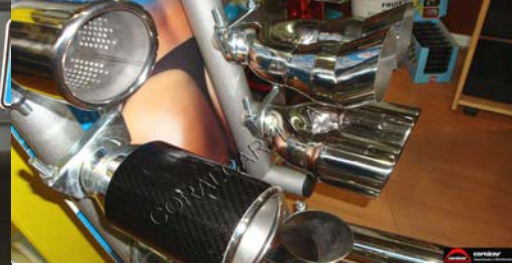

TERMINAIS ESCAPE AÇO INOX

**TUBO APLICADOR
63 / 51ø**

Ref. NAD53301

Incluído em todas os terminais.

**Tipo Porsche
Turbo**

Esquerda e Direita

Ref.

**CORALCAR - SOC. REPRES. IMPORT. AUTO, LDA.
R. DE RECAREI, 170-178 - 4465 LEÇA DO BALIO - PORTUGAL**